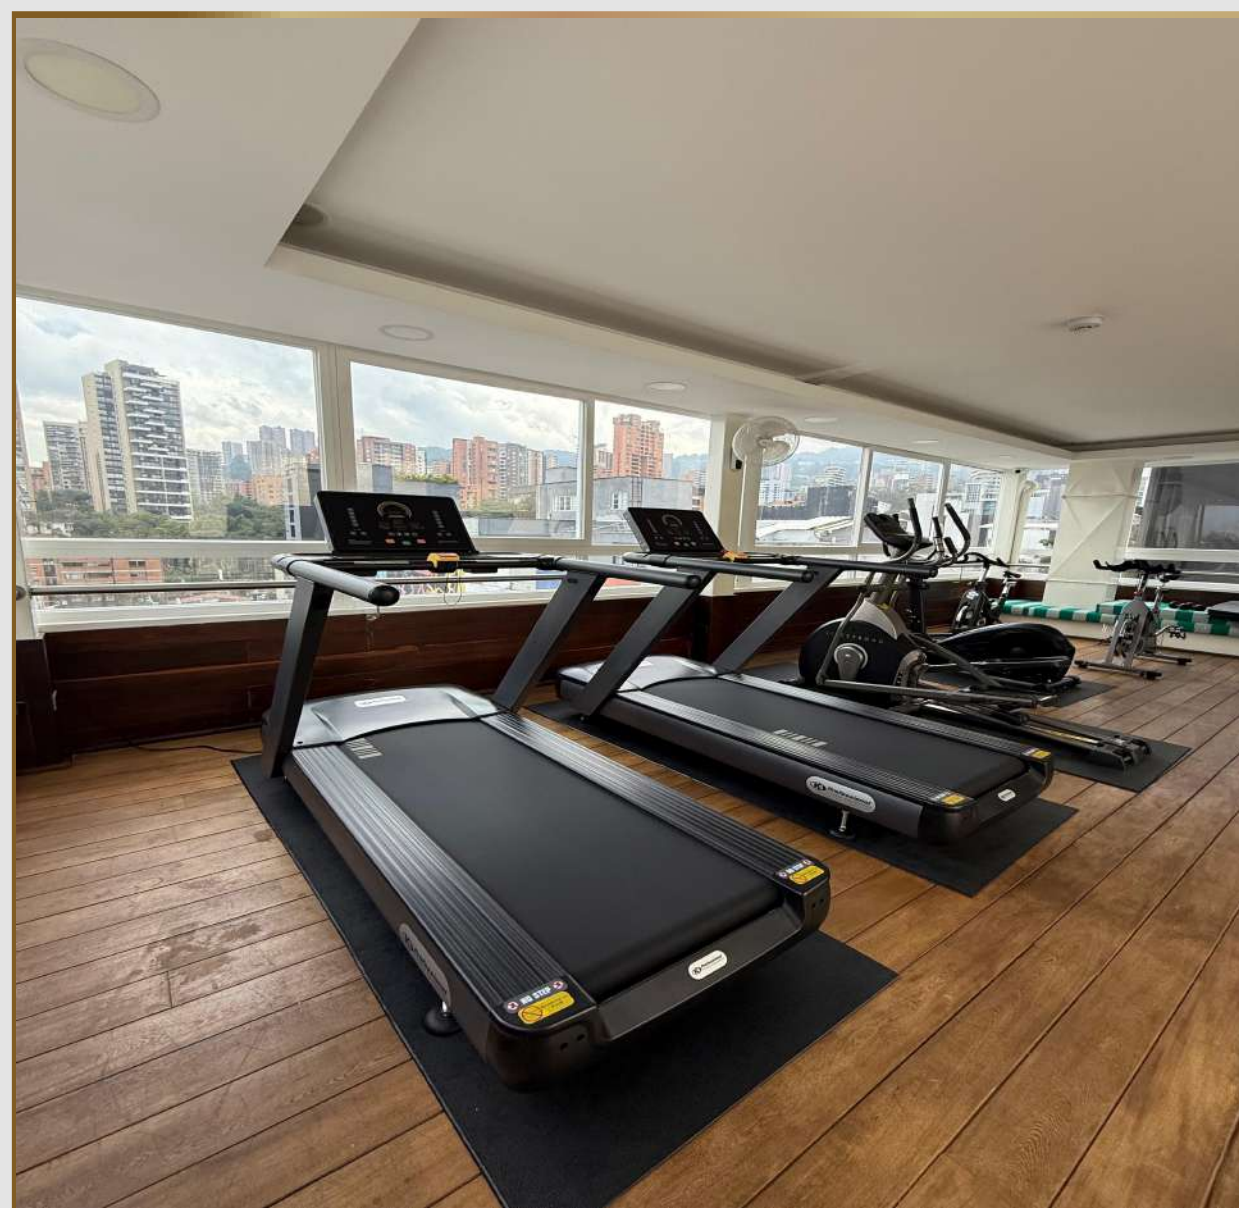

HOTEL
DU PARC

*Al mejor estilo
Francés*