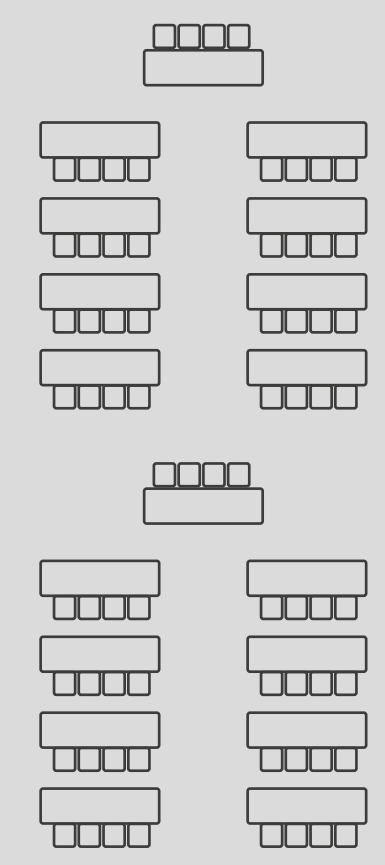

*Cena/
Pista baile*

Reuniones

Espiga

Escuela

Herradura

Auditorio

Piano Bar

SÍ

35

35

50

30

35

50

Mezzanine

NO

35

30

45

30

35

50

Hannukkah

SÍ

100

70

70

60

60

100