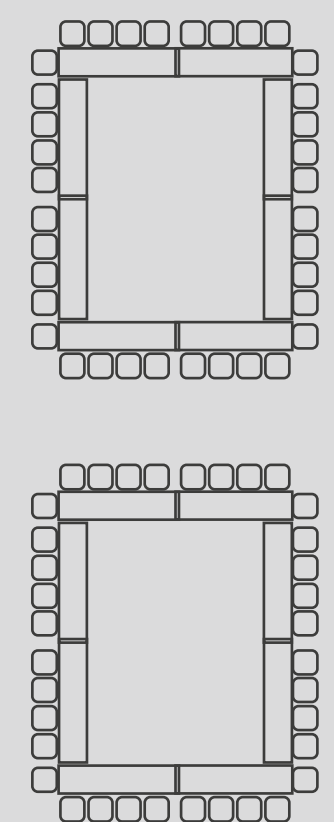

*Cena/
Pista baile*

Reuniones

Espiga

Escuela

Herradura

Auditorio

Piano Bar

SÍ

35

35

50

30

35

50

Mezzanine

NO

35

30

45

30

35

50

Hannukkah

SÍ

100

70

70

60

60

100