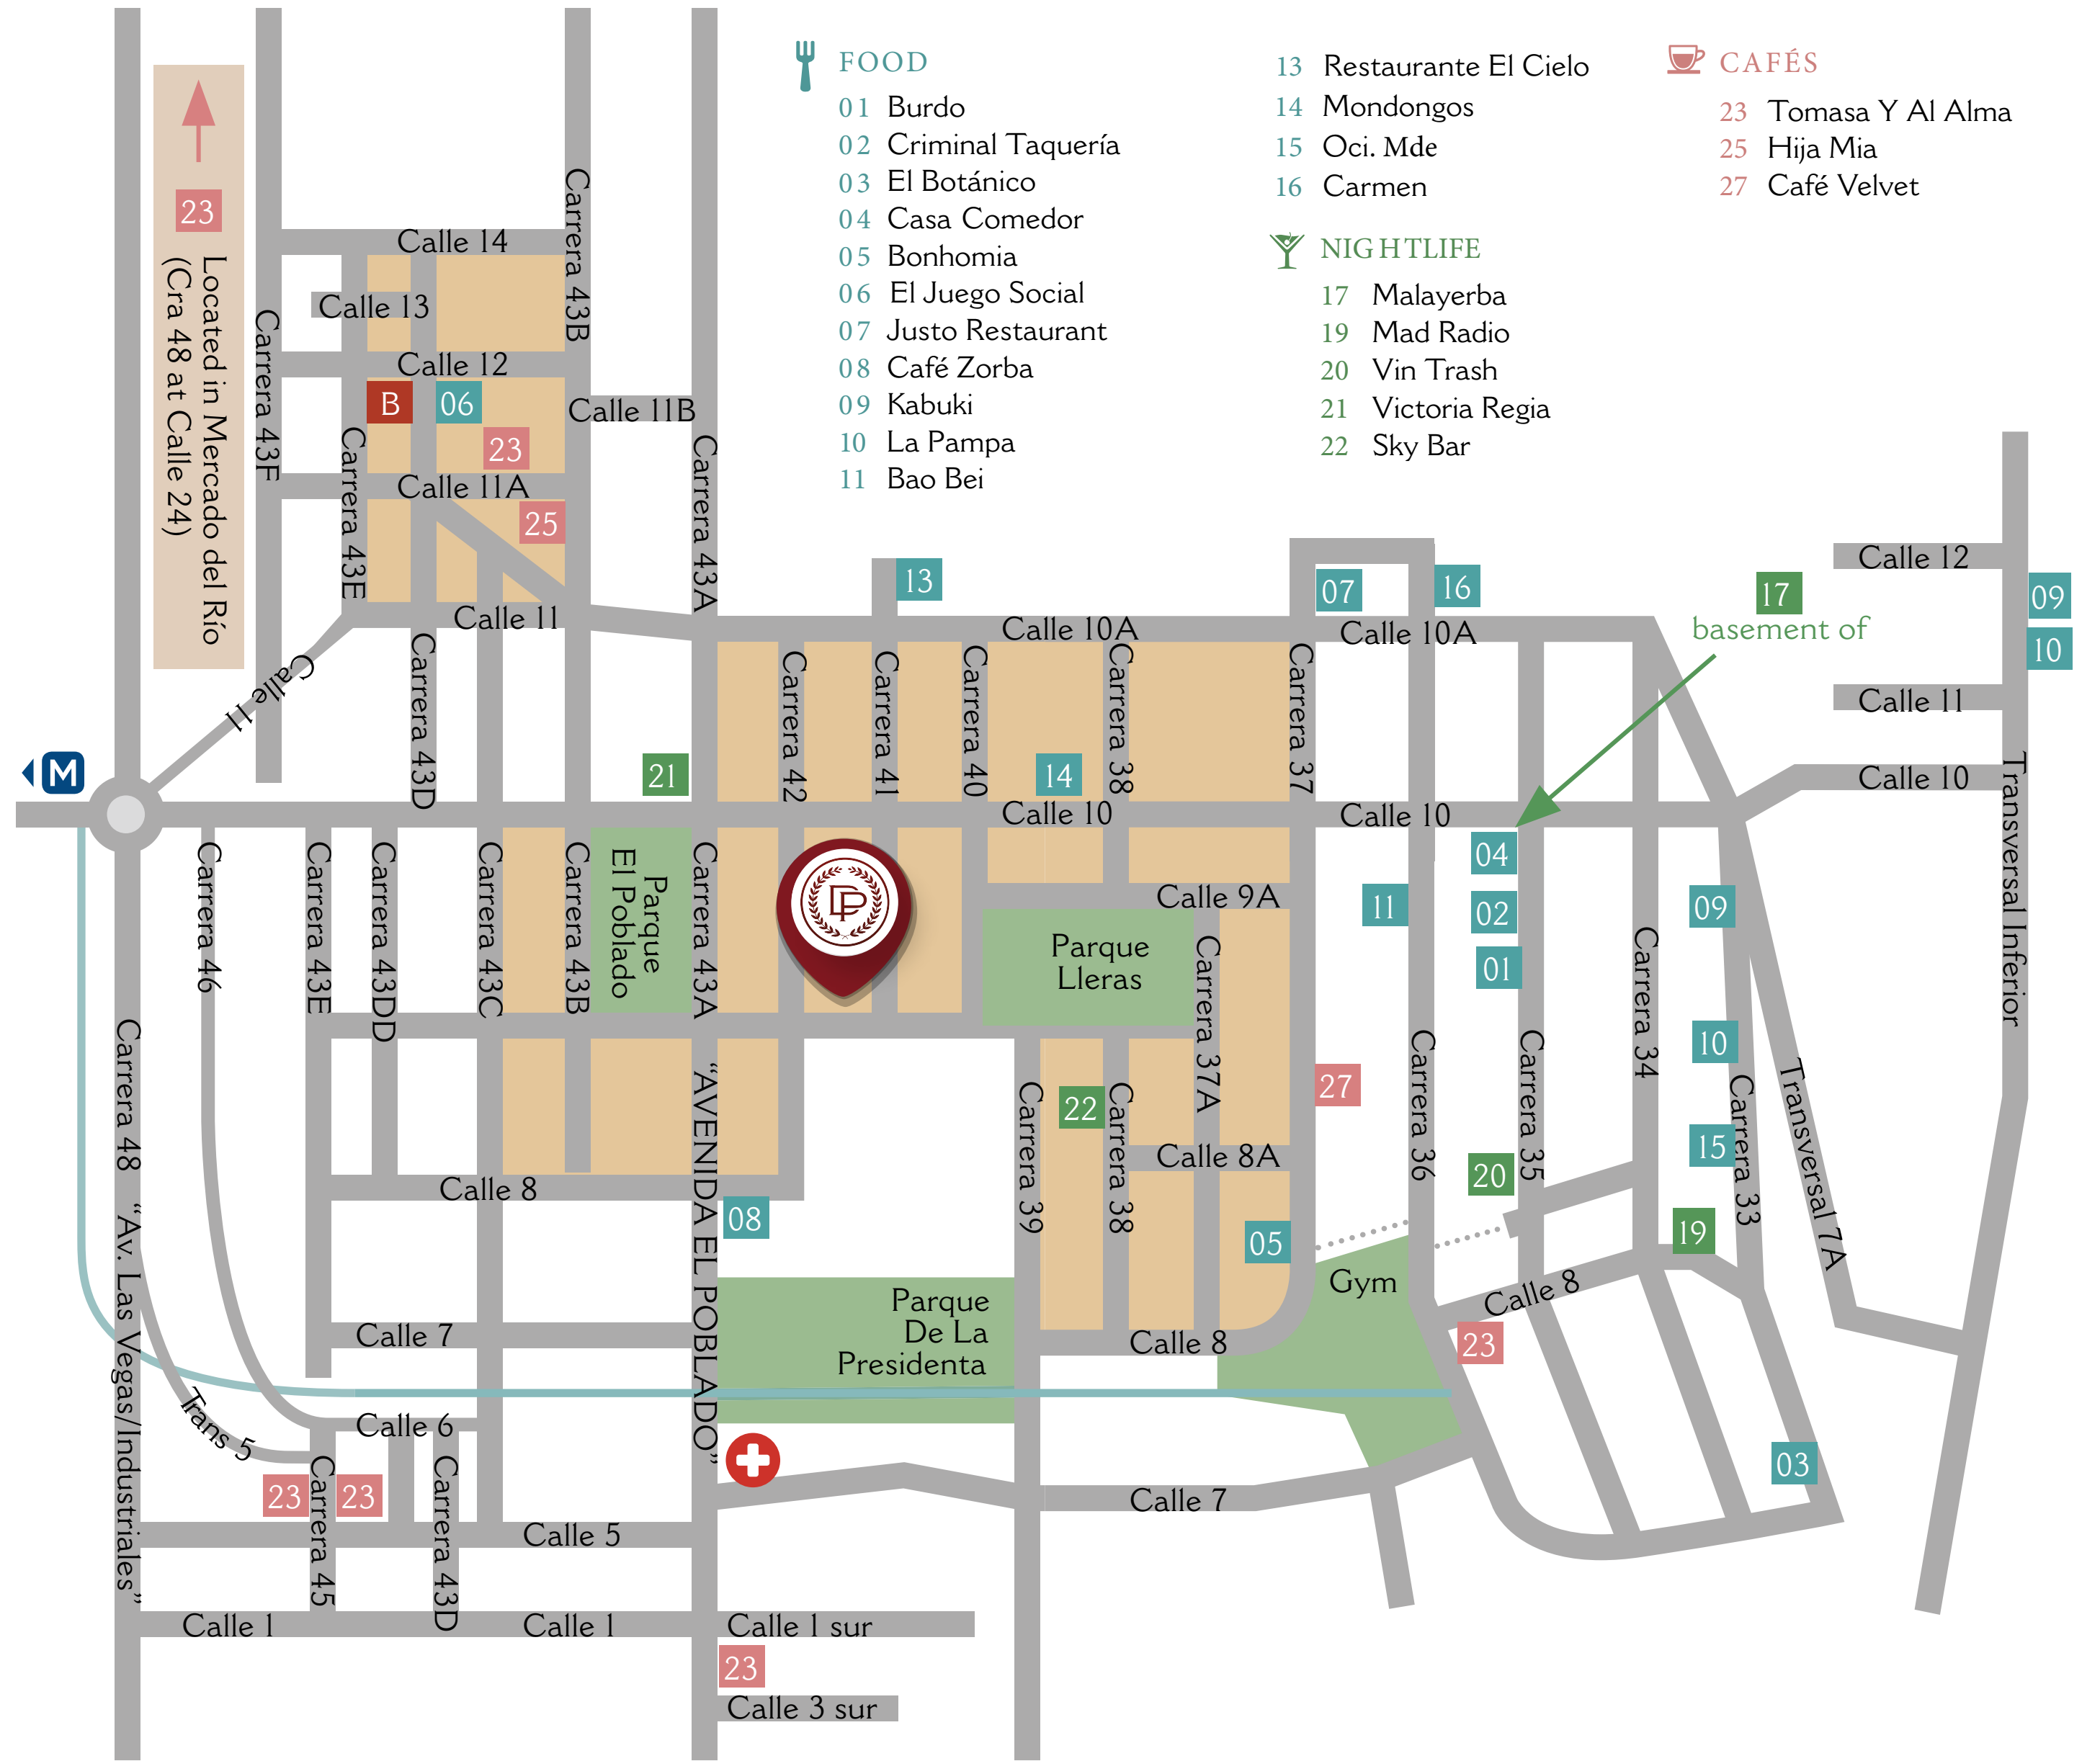

HOTEL DU PARC

El Hotel Du Parc se encuentra estratégicamente ubicado en la calle 9 del barrio el Poblado, sector turístico por excelencia. Un lugar exclusivo y tranquilo, a dos cuadras del Parque Lleras. Contiguo a la avenida El Poblado, y a importantes centros comerciales y restaurantes, donde se puede disfrutar de una exquisita y variada oferta gastronómica; en pleno sector financiero y comercial de la ciudad.

Un sector tranquilo y estratégico que asegura el confort de los huéspedes, al tiempo que facilita el acceso a los diferentes servicios de transporte de la ciudad. A pocos minutos del aeropuerto Olaya Herrera y a 45 minutos del aeropuerto José María Córdoba

M Metro

— River

..... Walkway

+ Clínica Medellín

B Blink Spanish

■ Central District